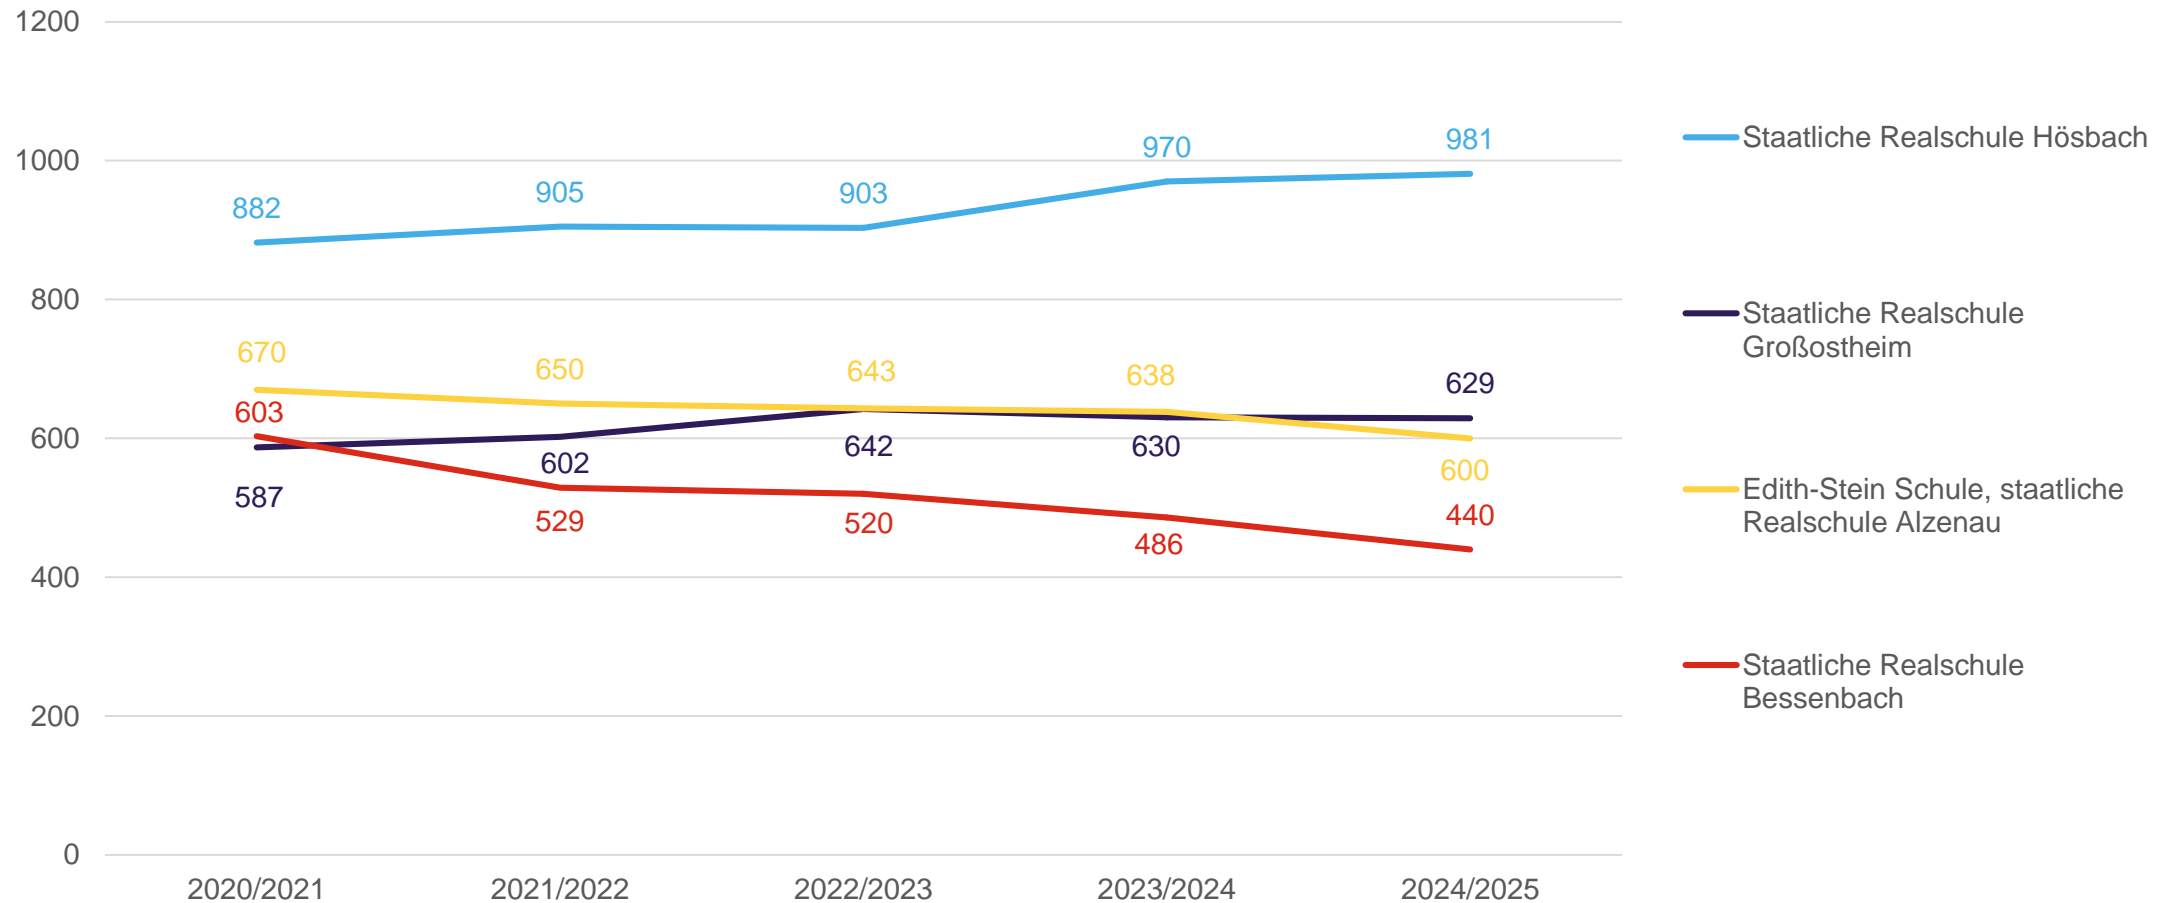

**Landkreis  
Aschaffenburg**

Gute Lage. Gute Leute. Gutes Leben.

**TOP 2**

**Schülerzahlen in den kreiseigenen Schulen zu Beginn des  
Schuljahres 2024/2025**

# Schülerzahlen der Staatlichen Realschulen in Alzenau, Bessenbach, Großostheim und Hösbach