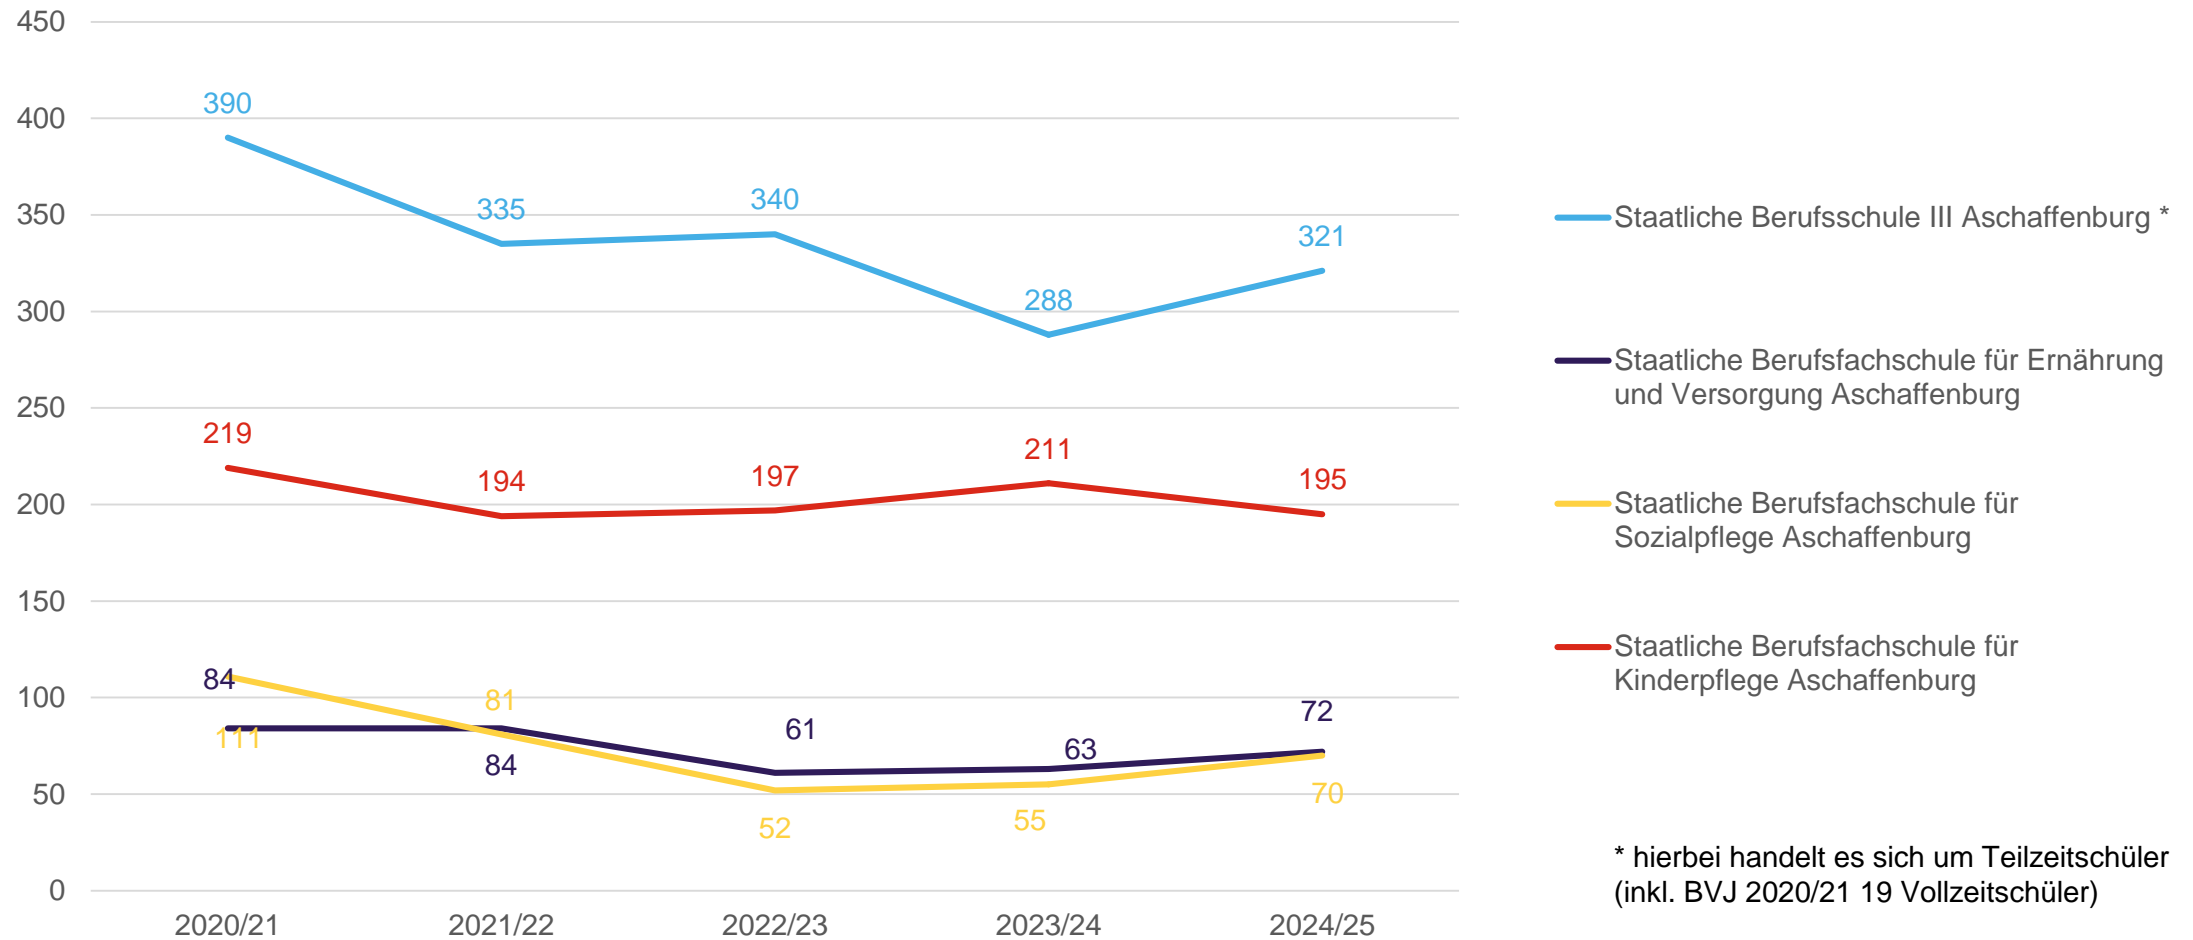

Schülerzahlen des Staatl. Beruflichen Schulzentrums Aschaffenburg

* hierbei handelt es sich um Teilzeitschüler (inkl. BVJ 2020/21 19 Vollzeitschüler)