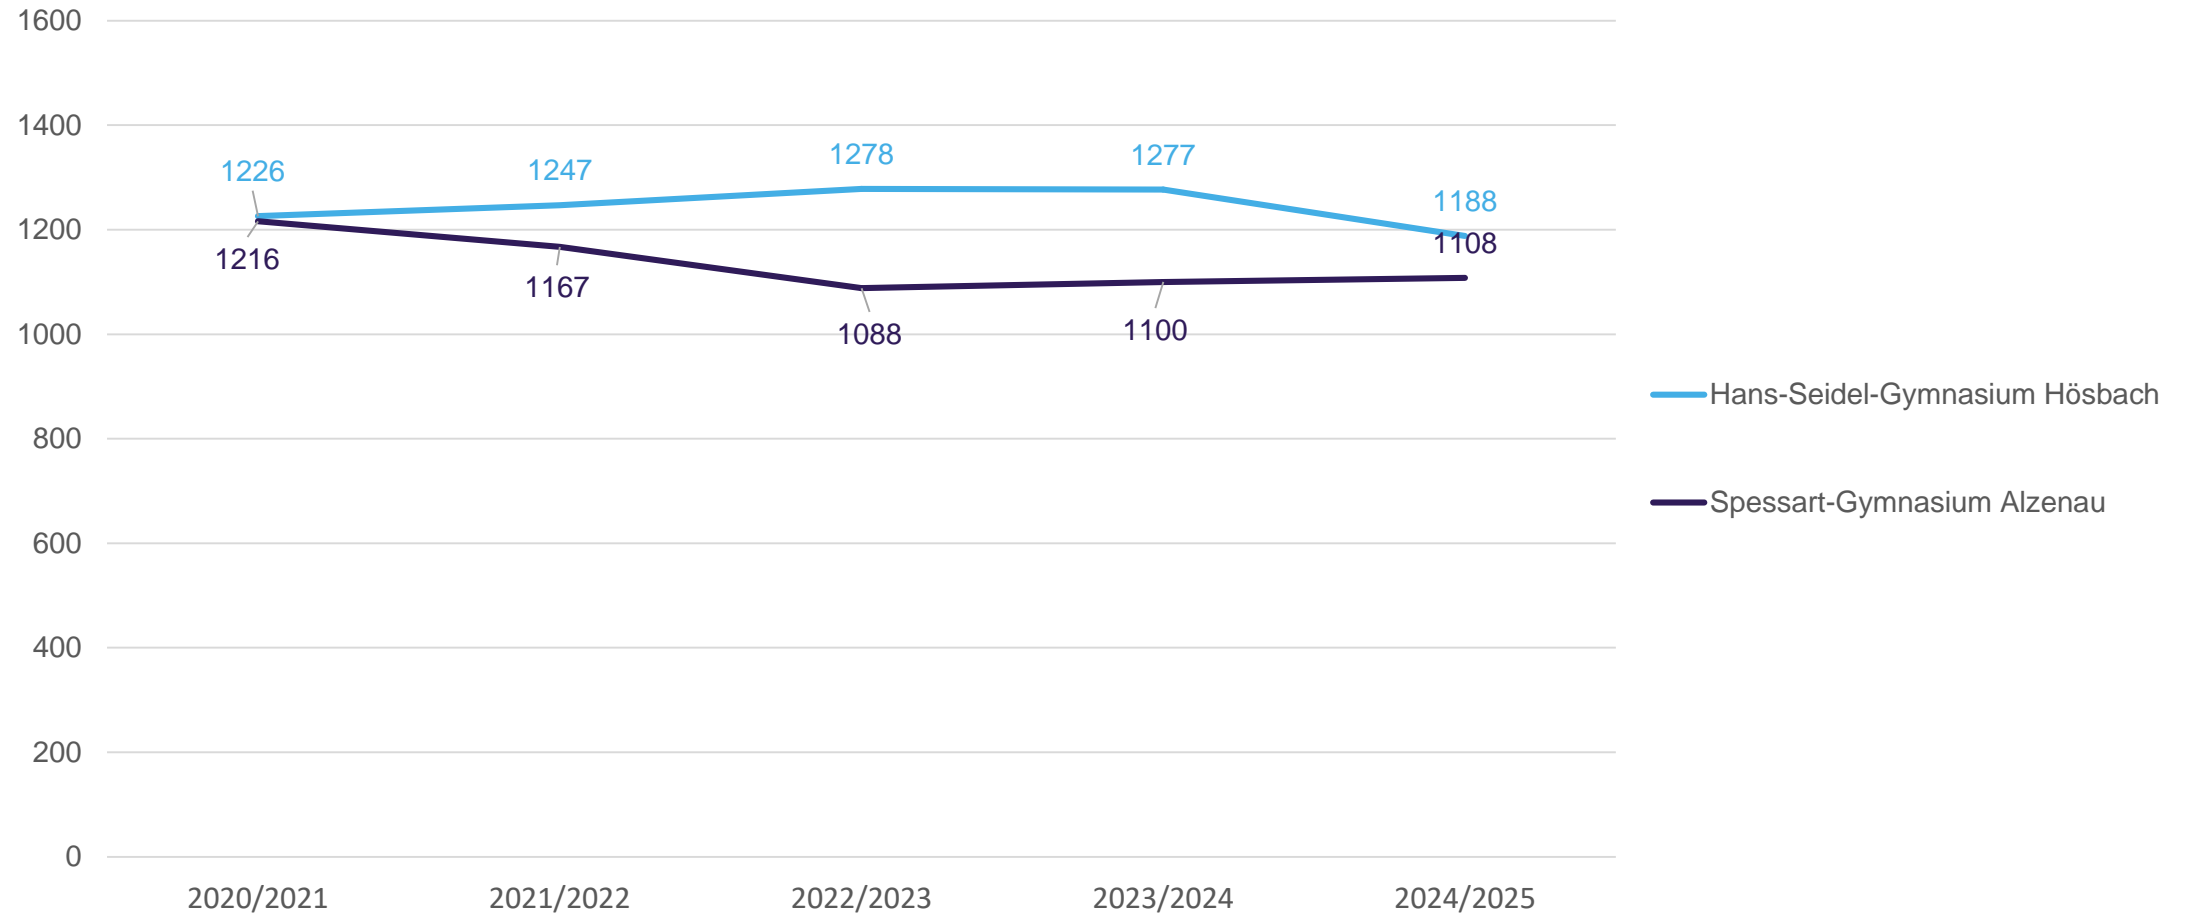

Schülerzahlen des Spessart-Gymnasiums Alzenau und des Hanns-Seidel-Gymnasiums Hösbach