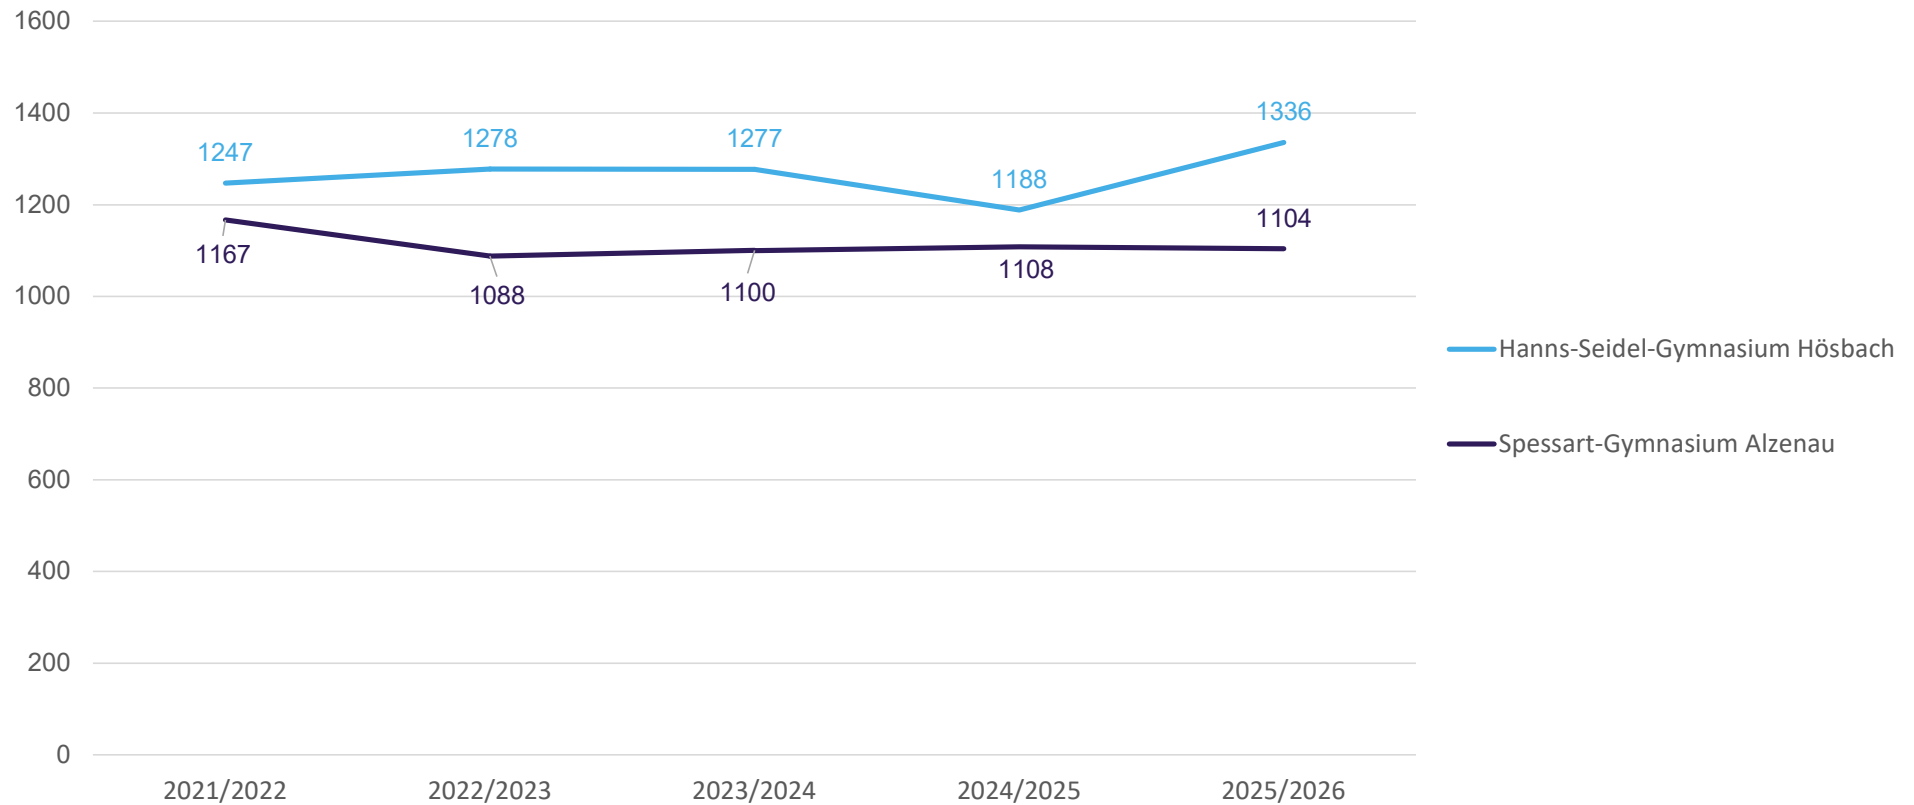

Schülerzahlen des Spessart-Gymnasiums Alzenau und des Hanns-Seidel-Gymnasiums Hösbach