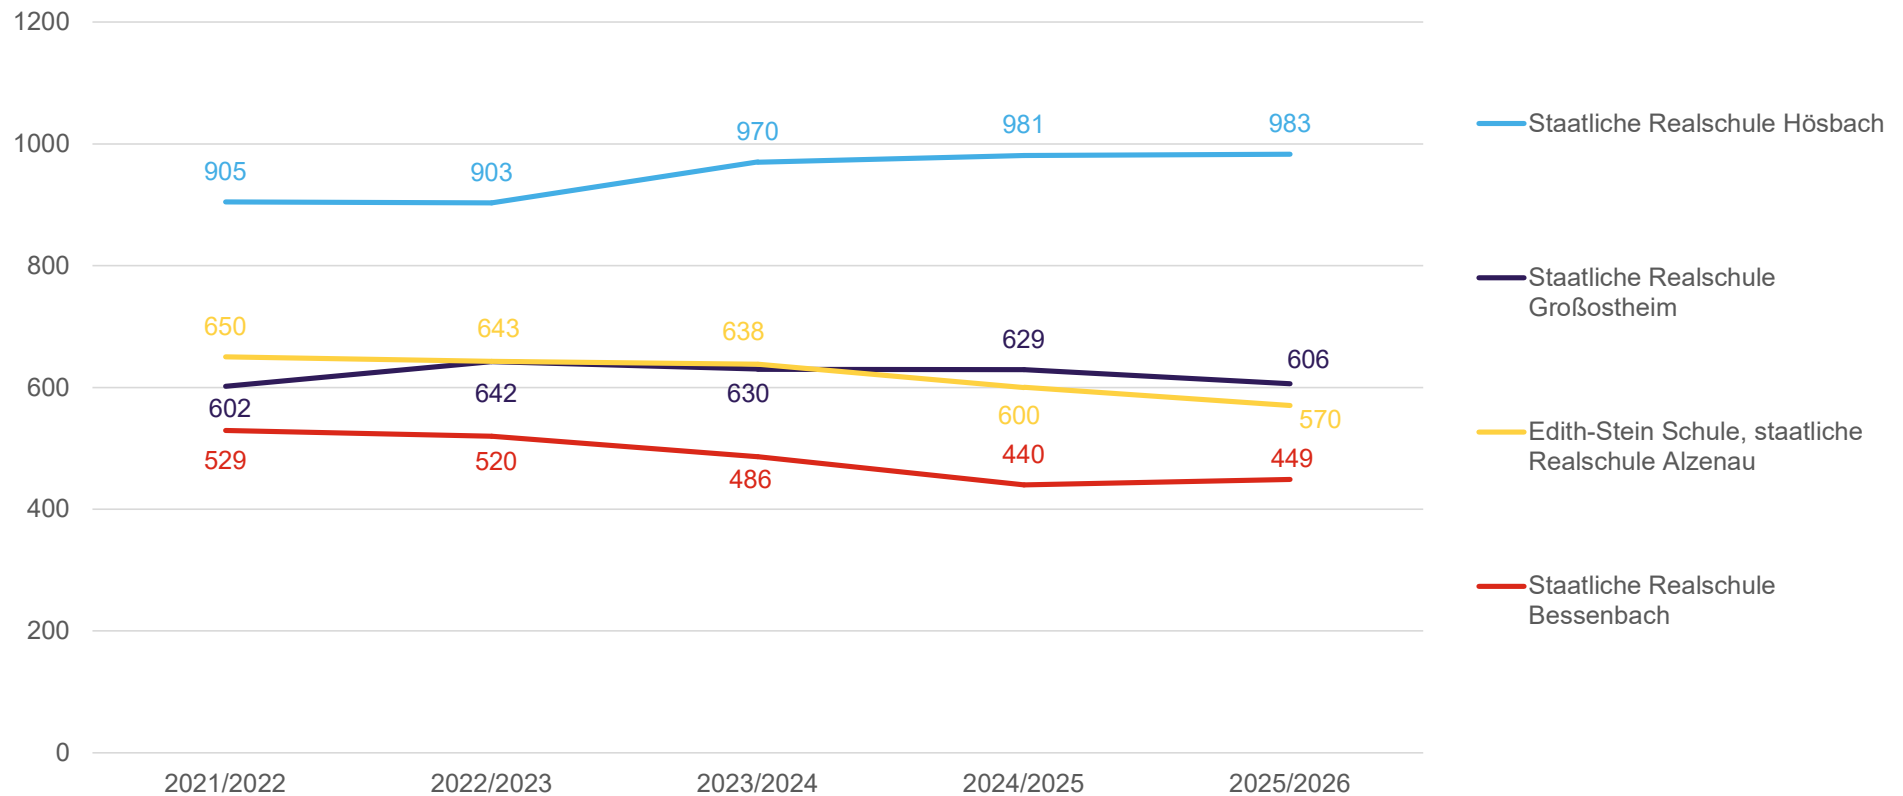

**Landkreis  
Aschaffenburg**

Gute Lage. Gute Leute. Gutes Leben.

**TOP 2**

**Schülerzahlen in den kreiseigenen Schulen zu  
Beginn des Schuljahres 2025/2026**

# Schülerzahlen der Staatlichen Realschulen in Alzenau, Bessenbach, Großostheim und Hösbach