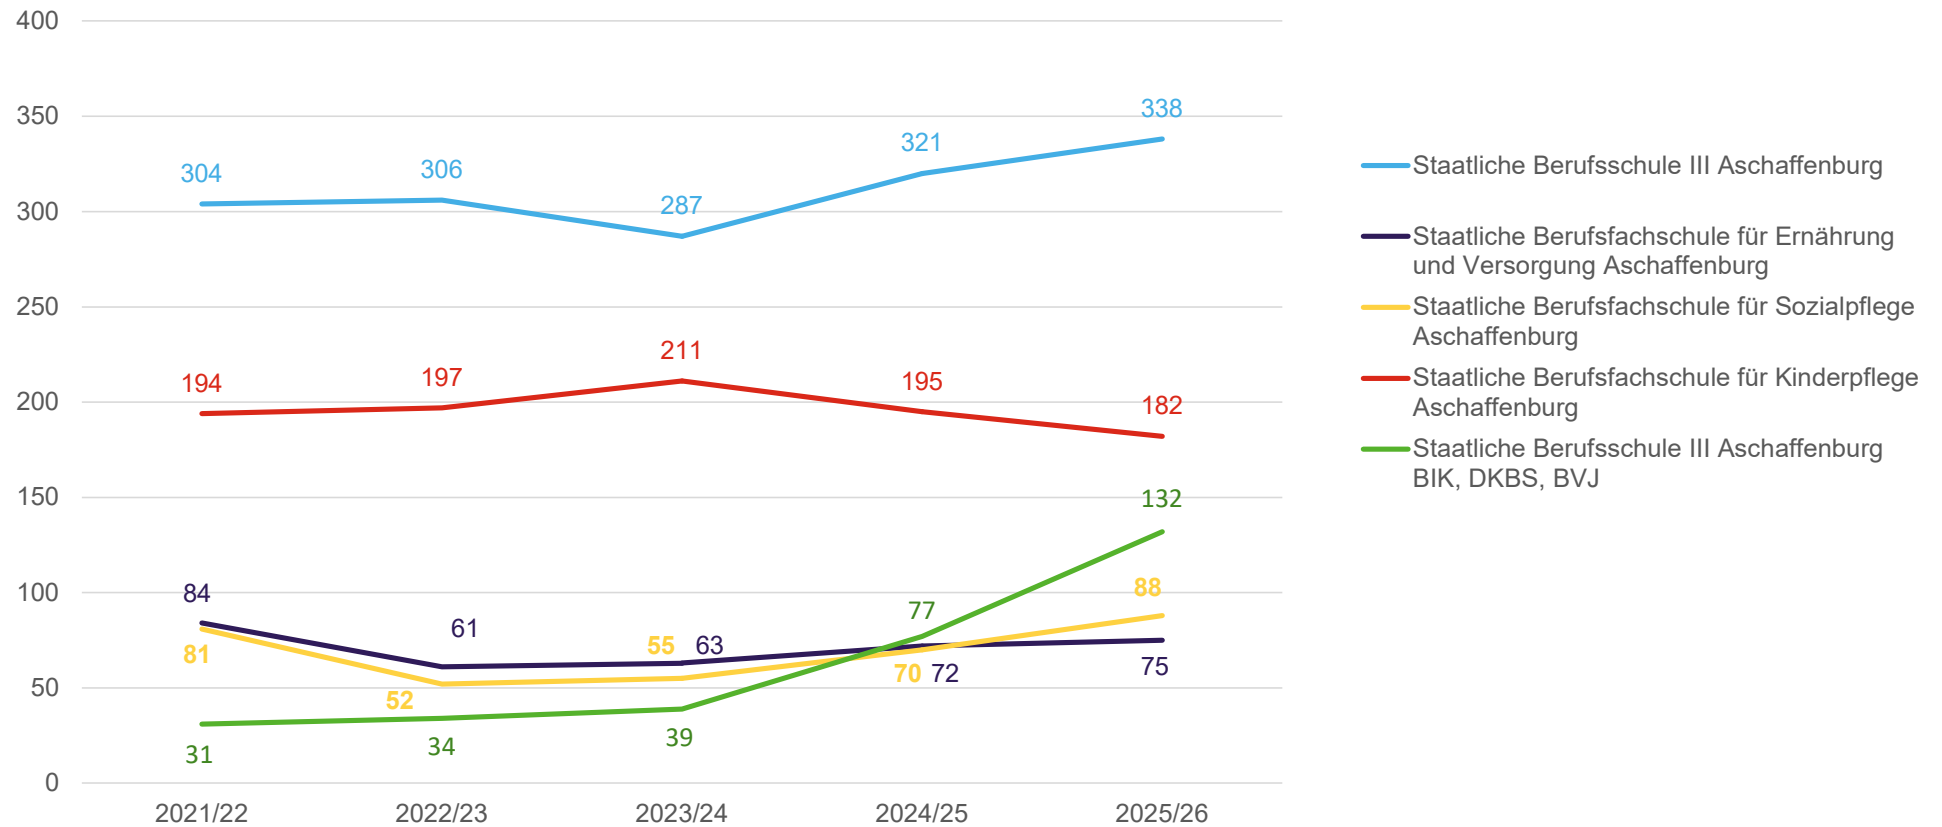

Schülerzahlen des Staatl. Beruflichen Schulzentrums Aschaffenburg